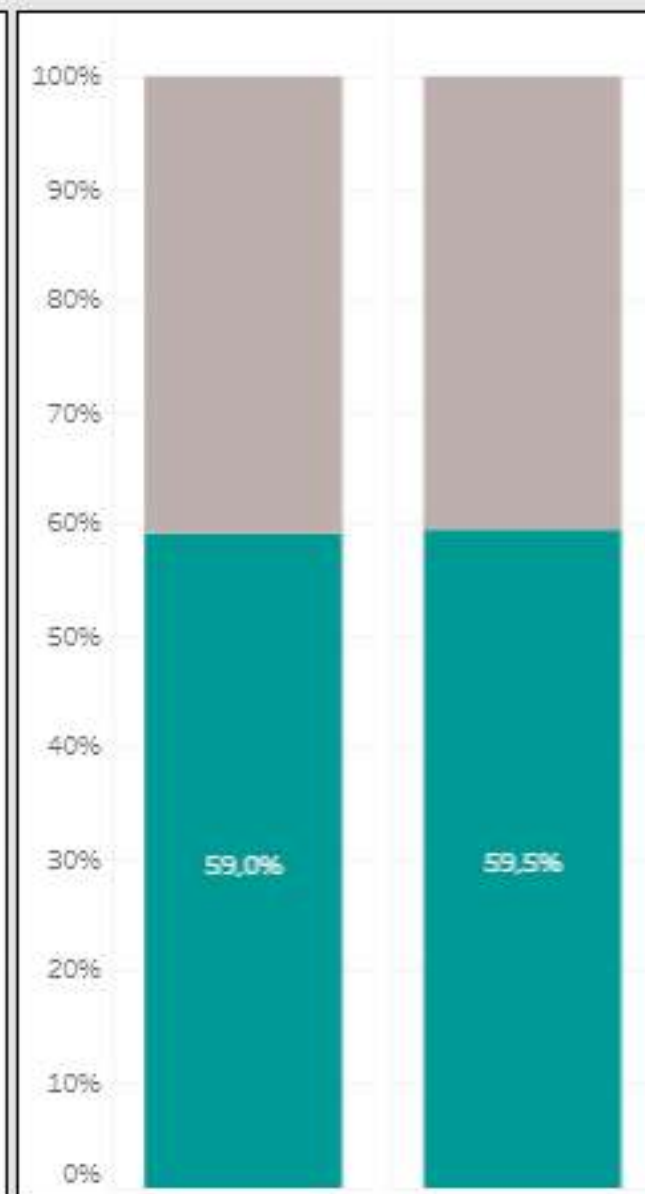

Situation avant la formation

Insertion dans l'emploi

Insertion dans le métier

3 539 répondants

12 463 certifiés

Taux de réponse : 28,4%

6 mois

2 ans

6 mois

2 ans

Parmi les certifiés qui ne sont pas dans le métier,

25,9%

ont exercé le métier pendant une durée moyenne de

6,9 mois

Légende En emploi

Sans emploi