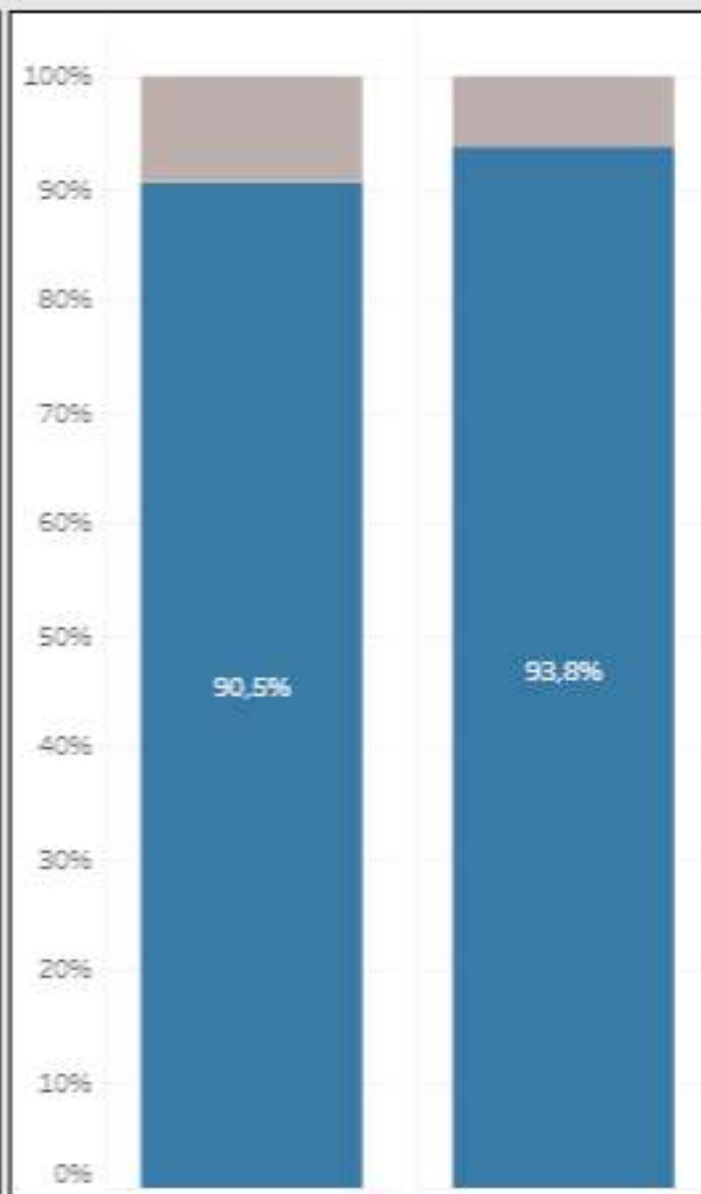

Situation avant la formation

Insertion dans l'emploi

Insertion dans le métier

3 539 répondants

12 463 certifiés

Taux de réponse : 28,4%

6 mois

2 ans

6 mois

2 ans

Parmi les certifiés qui ne sont pas dans le métier,

25,9%

ont exercé le métier pendant une durée moyenne de

6,9 mois

Légende En emploi

Sans emploi