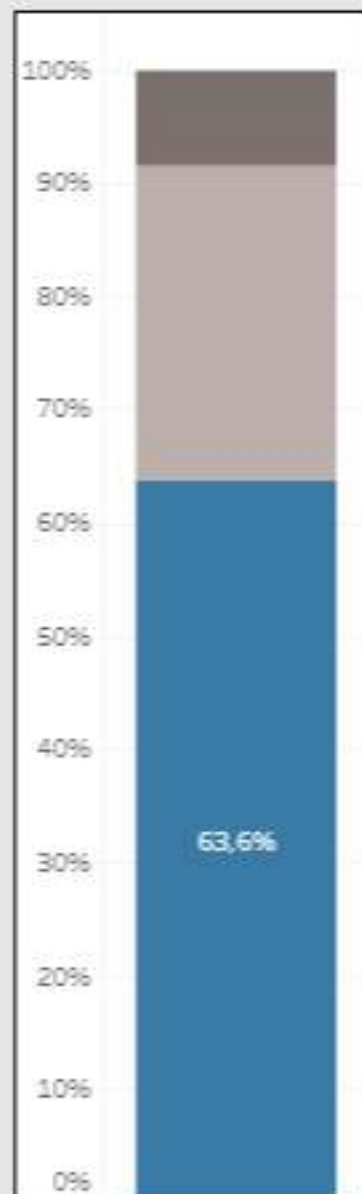

Situation avant la formation

Insertion dans l'emploi

Insertion dans le métier

3 539 répondants

12 463 certifiés

Taux de réponse : 28,4%

6 mois

2 ans

6 mois

2 ans

Parmi les certifiés qui ne sont pas dans le métier,

25,9%

ont exercé le métier pendant une durée moyenne de

6,9 mois

Légende En emploi

Sans emploi